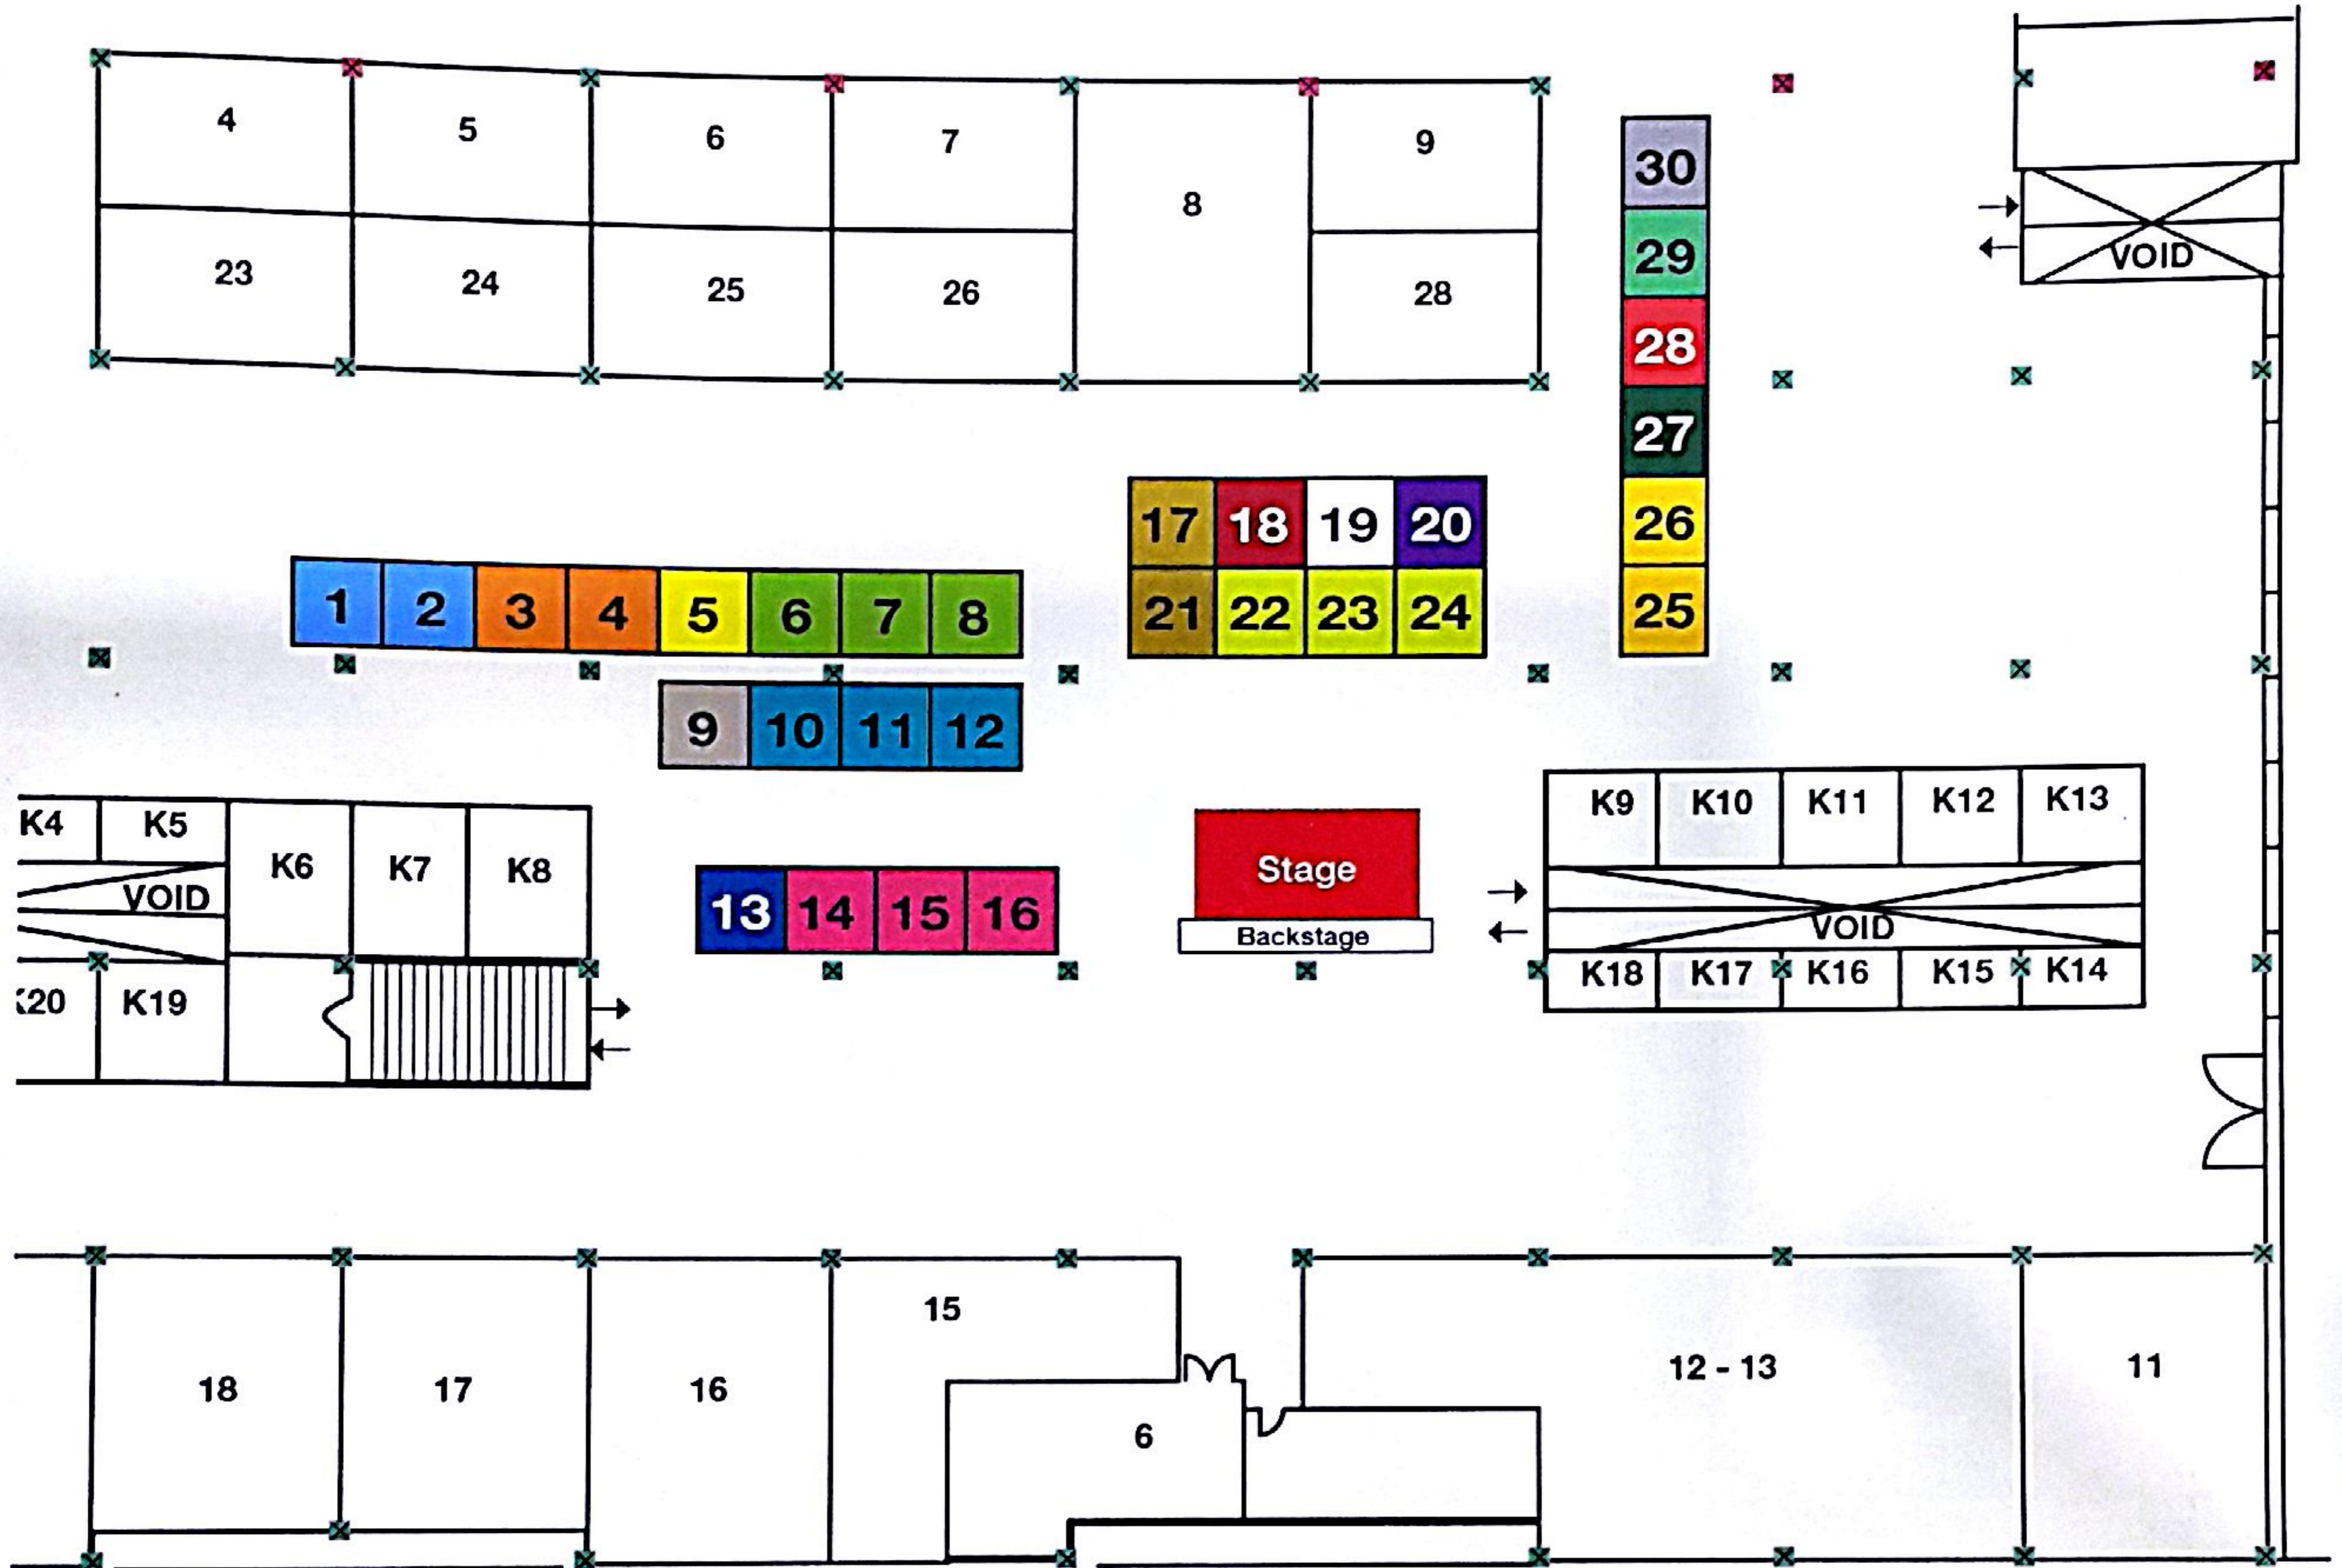

# EXHIBITION PLAN

29 Mei - 1 Jun • Amanjaya Mall, Sungai Petani

## Booth No.:

<b>1,2</b>	Jesin	<b>10-12</b>	Plenitude Heights	<b>19</b>	Etiqa	<b>28</b>	Bah. Perumahan S/Usaha Kerajaan Negeri Kedah
<b>3,4</b>	OIB Marketing	<b>13</b>	Citibank	<b>20</b>	Aman Setia	<b>29</b>	Majlis Perbandaran Sungai Petani
<b>5</b>	Bank Simpanan Nasional	<b>14-16</b>	EUPE	<b>22-24</b>	Teguh Harian	<b>30</b>	Rehda
<b>6-8</b>	Paramount Property	<b>17,21</b>	OSK Properties	<b>25,26</b>	Epic Valley		
<b>9</b>	Ambangan Heights	<b>18</b>	Risda Bina	<b>27</b>	Bank Islam		